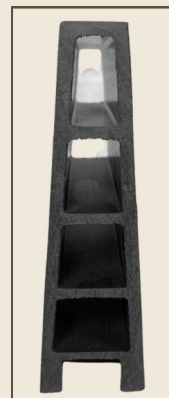

KOMPOSITHEGN MED STÅLSTOLPER KORFU

PLATINKLASSE

Vores Korfu komposithegn er højeste kvalitet og yderst stabilt.

Korfu brættet er en kraftig dobbeltklink i antracit med træstruktur.

Brætstørrelse: 188,4 x 14,4 x 4,2 / 2 cm

Her er Korfu kombineret med stolper samt top- og sideskinner i galvaniseret stål.

Korfu standard størrelser:

189 X 200 cm	189 X 137,5 cm
189 X 175 cm	180 X 100 cm
189 X 162,5 cm	

Korfu kan afkortes i bredden