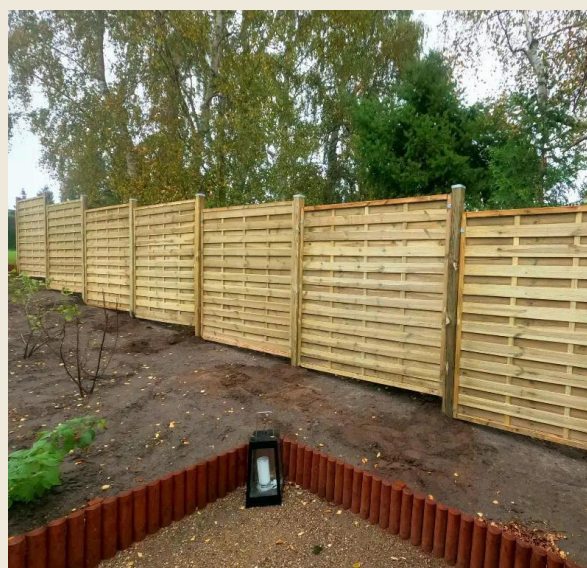

BRONZEKLASSE

Vores Bronzeklasse omfatter produkter der er velegnede til dem, der søger en budgetvenlig løsning uden at gå på kompromis med essentiel funktionalitet.

LAMELHEGN TOFTLUND

SØLVKLASSE

Vores toftlund lamelhegn er et kraftigt lukket lamelhegn med forstærket rammetykkelse og rillede lameller.