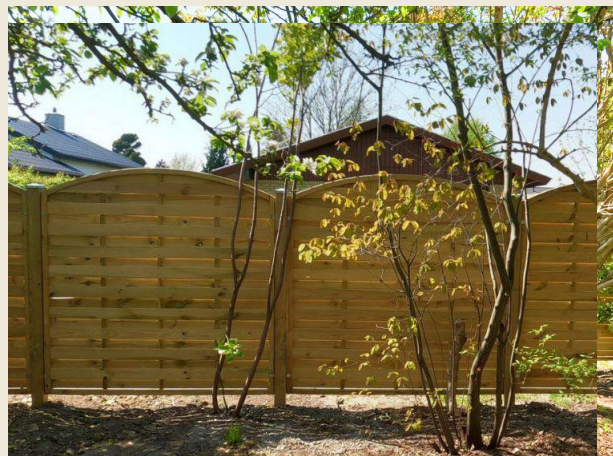

LAMELHEGN SARAGOSSA

GULDKLASSE

Et flot lukket lamelhegn i sildebensmønster i en kraftig ramme.

Saragossa lamelhegn er trykimprægneret og klar til brug

Saragossa hegnsfag 180 x 180 cm

LAMELHEGN MED BUE KAMPEN

SØLVKLASSE

Vores kampen lamelhegn er med buet overkant som giver en flot og hyggelig finish.

Kampen lamelhegn er et kraftigt trykimprægneret lamelhegn med forstærket rammetykkelse og rillede lameller.

Her er kampen med bue monteret på træstolper med stolpehatte.