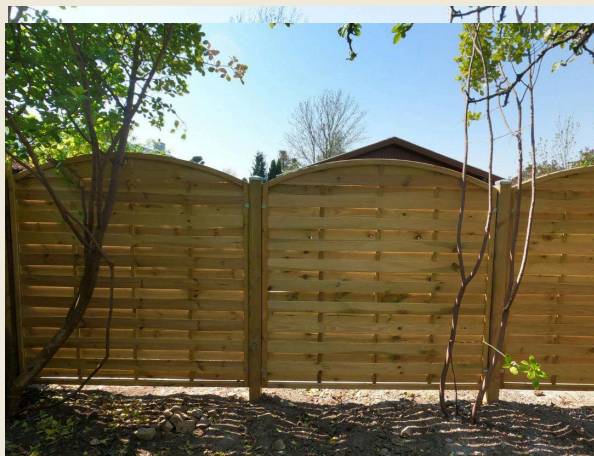

LAMELHEGN SARAGOSSA

GULDKLASSE

Et flot lukket lamelhegn i sildebensmønster i en kraftig ramme.

Saragossa lamelhegn er trykimprægneret og klar til brug

Saragossa hegnsfag 180 x 180 cm

LAMELHEGN MED BUE KAMPEN

SØLVKLASSE

Vores kampen lamelhegn er med buet overkant som giver en flot og hyggelig finish.

Kampen lamelhegn er et kraftigt trykimprægneret lamelhegn med forstærket rammetykkelse og rillede lameller.

Her er kampen med bue monteret på træstolper med stolpehatte.