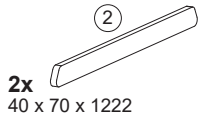

300 x 190 x 220 cm

Art. 67181

Sicherheitsbereich / Strefa bezpieczeństwa / Safety area / Zona di sicurezza / Biztonsági terület / Secteur de sécurité / Veiligheidsgebied / Bezpečnostní oblast / Área de seguridad / Sikkerhedsområde

4x (B) - M12 x 140

4x (C) - Ø12 → (B)
4x (F) - Ø10 → (E)

8x (D) - M12 → (B)

4x (E) - M10 x 140

18x (G) - 5 x 70

2x
40 x 70 x 1222

4x
90 x 90 x 2400

1x
90 x 90 x 3000