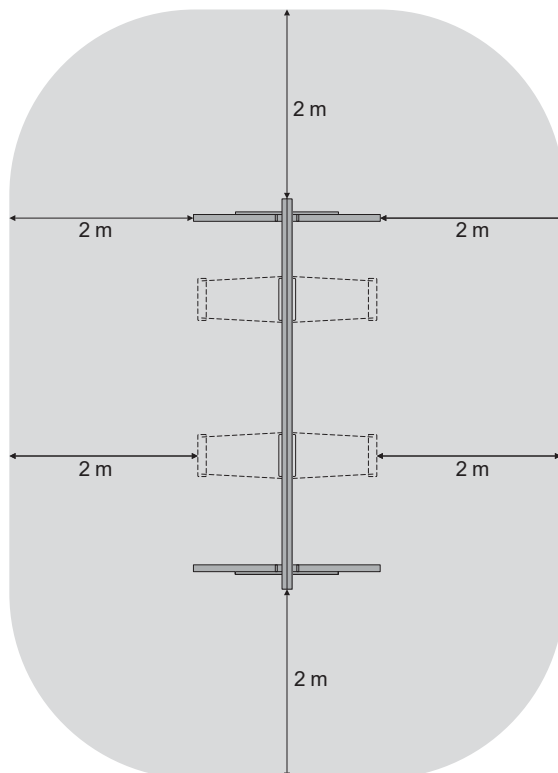

300 x 190 x 220 cm

Art. 67181

Sicherheitsbereich / Strefa bezpieczeństwa / Safety area / Zona di sicurezza / Biztonsági terület / Secteur de sécurité / Veiligheidsgebied / Bezpečnostní oblast / Área de seguridad / Sikkerhedsområde

4x (B) - M12 x 140

4x (C) - Ø12 → (B)
4x (F) - Ø10 → (E)

8x (D) - M12 → (B)

4x (E) - M10 x 140

18x (G) - 5 x 70

2x
40 x 70 x 1222

4x
90 x 90 x 2400

1x
90 x 90 x 3000