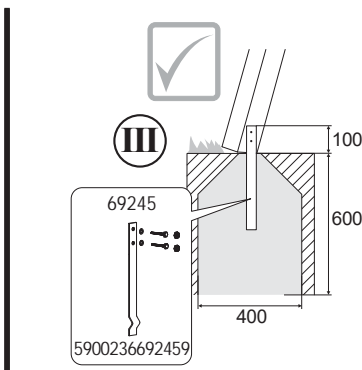

4x (B) - M12 x 140

4x (C) - Ø12 → (B)
4x (F) - Ø10 → (E)

8x (D) - M12 → (B)

4x (E) - M10 x 140

18x (G) - 5 x 70

2x
40 x 70 x 1222

4x
90 x 90 x 2400

1x
90 x 90 x 3000

2x
40 x 70 x 550

2x (A)