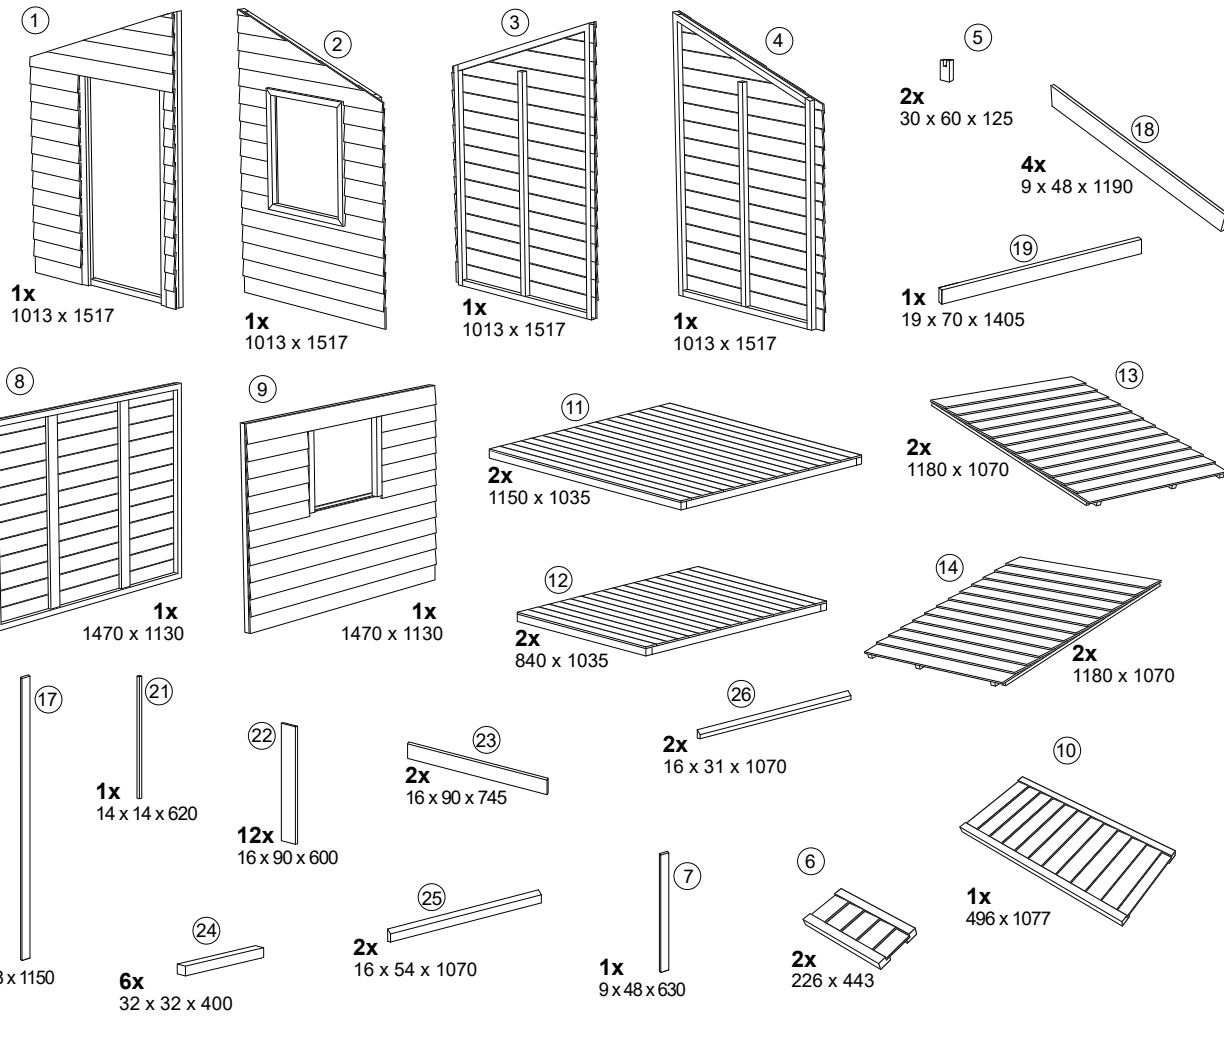

225 x 216 x 160 cm

Art. 67028

1

-  **97x (A)** - 4 x 60
-  **129x (B)** - 3 x 30
-  **18x (C)** - 3 x 16
-  **16x (D)** - 2 x 40
-  **6x (E)**
-  **3x (F)**
-  **4x (G)**

4

5

6

7

8

9

5

10

11

12

13

14